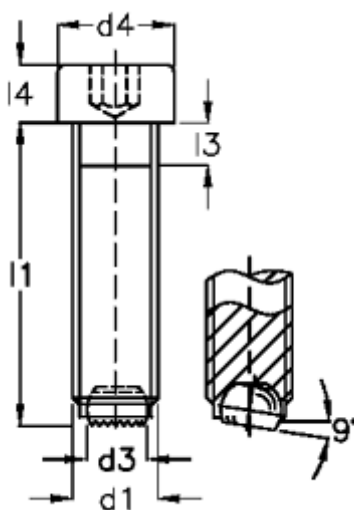

Varenummer: 20927619C
Beskrivelse: E+G Kuglespændeskruer
GN 606-M6-20-VR

Mål

$d1$	= M6
$d2$	= 4.0
$d3$	= 3.2
$d4$	= 10
Indvendig sekskant	= 5.0
$l1$	= 20
$l3$	= 3.0
$l4$	= 6